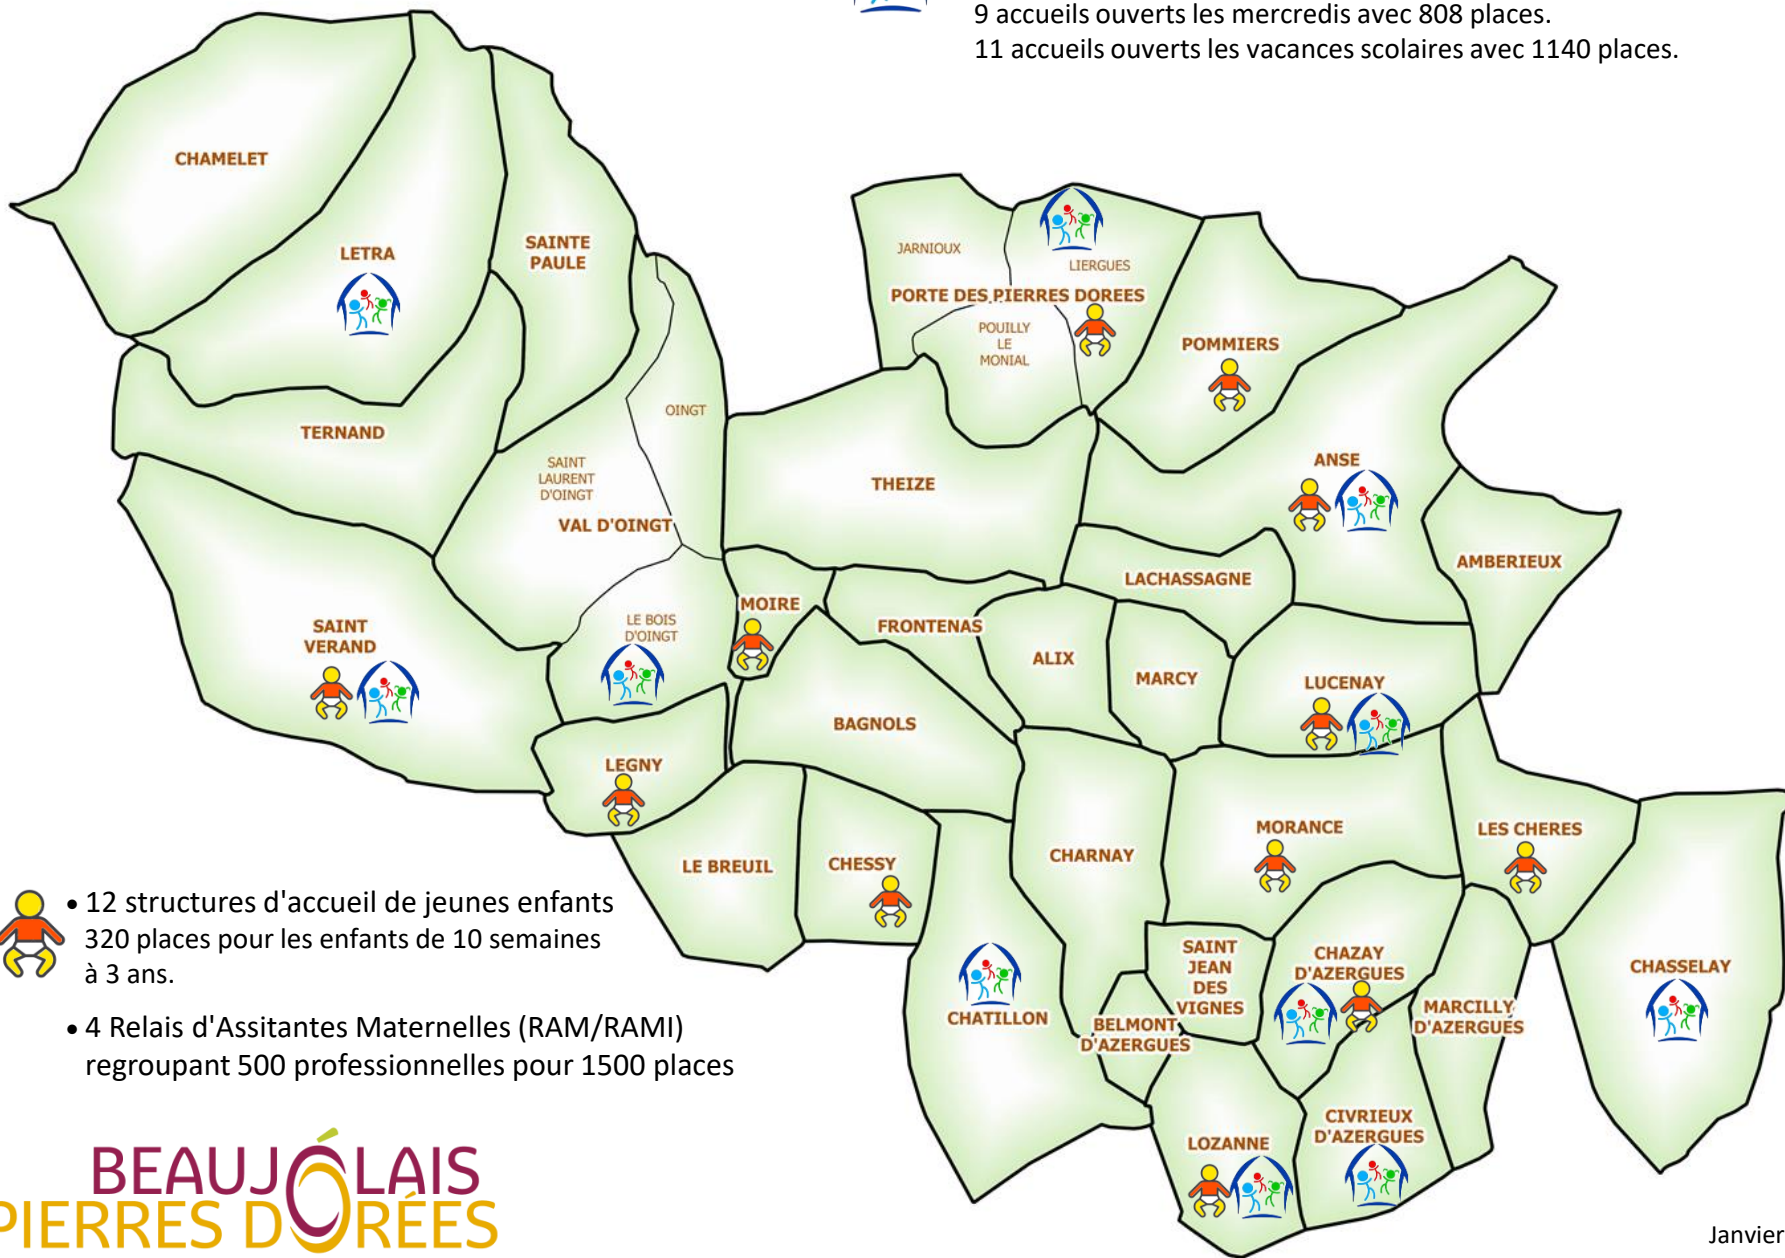

LES SERVICES

- 11 structures Accueils de Loisirs Sans Hébergement (ALSH) pour les enfants de 3 à 16 ans.
9 accueils ouverts les mercredis avec 808 places.
11 accueils ouverts les vacances scolaires avec 1140 places.

- 12 structures d'accueil de jeunes enfants
320 places pour les enfants de 10 semaines à 3 ans.
- 4 Relais d'Assistants Maternelles (RAM/RAMI)
regroupant 500 professionnelles pour 1500 places